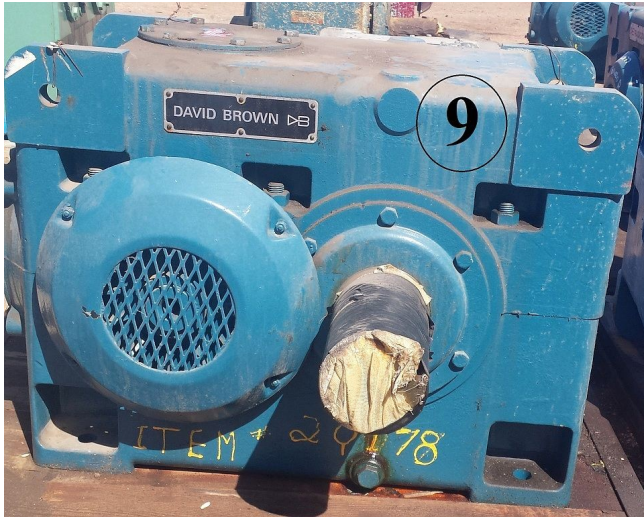

Reductor de Velocidad David Brown 5.062:1

[Inventory ID #82342]

Fabricante: DAVID BROWN

- Montaje paralelo.
- Tipo: AH1-250.
- 4-9/16 in. & 3-1/2in. de ejes.