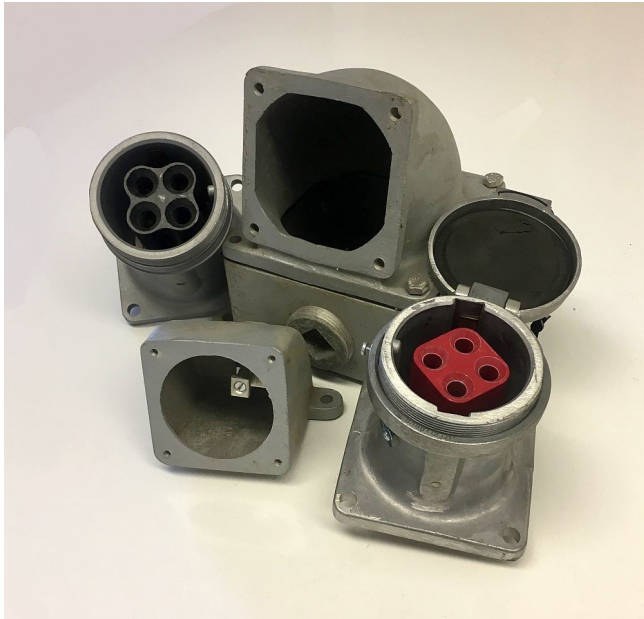

Receptáculos Industriales

[Inventory ID #174142]

Fabricante: Crouse-Hinds

- 208 - 600 VAC.
- Varios amperajes.
- Cajas para montaje de pared.
- Por favor [contáctenos](#) para mas información.
- Mas de [receptáculos y enchufes.](#)