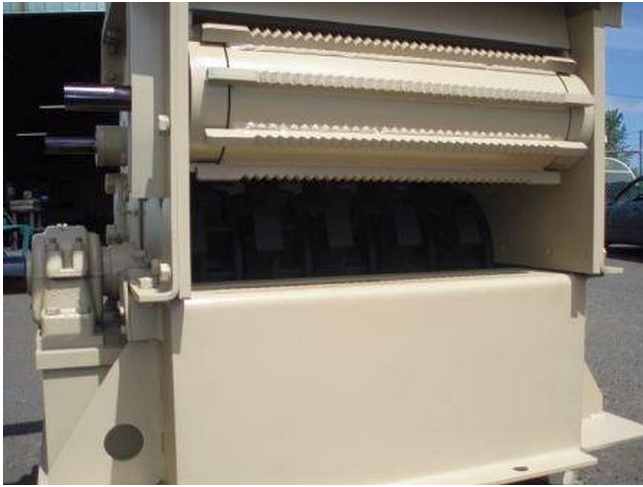

Procesadora de Trituración Horizontal REM

[Inventory ID #143329]

- Procesadora de Trituración Horizontal REM.
 - Modelo: SH2452WBSR.
 - Con super rotor.
 - Trituración horizontal.
 - Motor eléctrico de 150 hp.
 - Maneja un rotor de 52in x 24in con:
 - (36) 28lb. 1in. de diseño de cabezales de corte de martillo oscilante.
 - Diseño de alimentador de rodillo hidráulico.
 - Abertura de alimentador de 6in x 52in.
 - Descarga de abertura inferior de 40in x 52in.
 - Marco de montaje de motor.
 - Arrancador de voltaje reducido.
 - Bomba hidráulica.
- Por favor contáctenos para mas información.