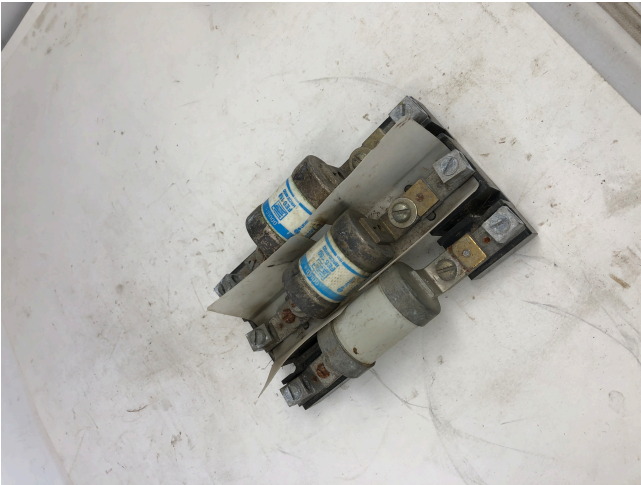

Portafusibles Cutler-Hammer

[Inventory ID #1068351]

Tipo: 176D229G159 (x2)

3 polos

Con tacos

Conjunto de caja de fusibles de interruptor DS de 100 A y 200 A

Viene con (3) fusibles FES150 (estilo HRCII; Gould)