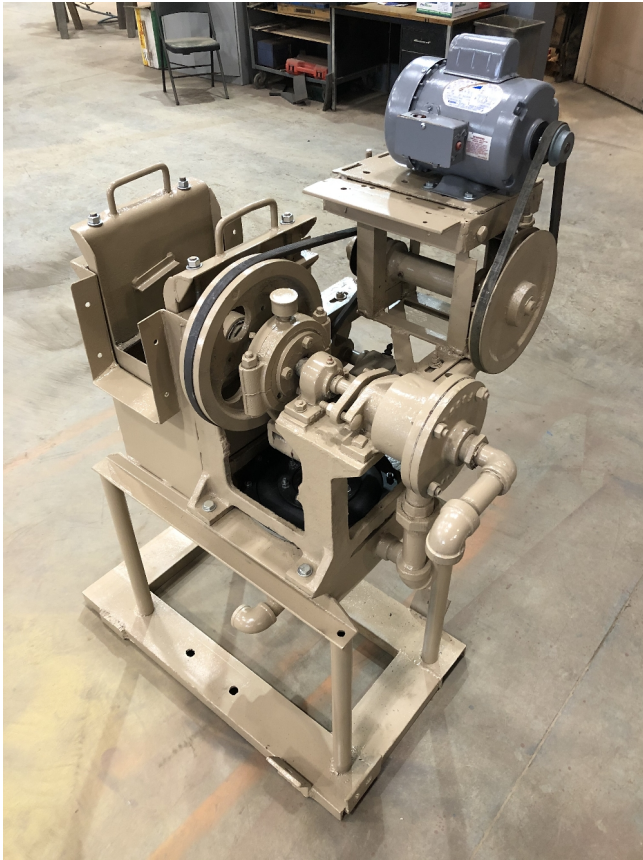

Plantilla Mineral Denver Simplex 8x12

[Inventory ID #110786]

- Plantilla Mineral Denver Simplex
 - 8x12.
 - Capacidad: 0.5 - .75 toneladas por hora.
 - Completa con valvula rotatoria.
 - Motor eléctrico de 1hp.
- Por favor contáctenos para más información.