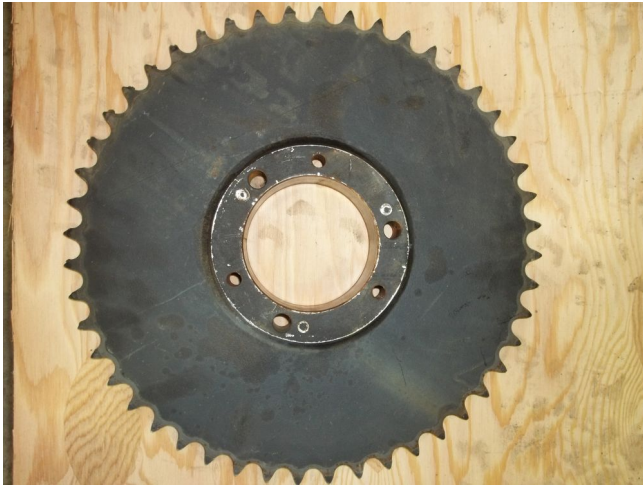

[Piñon de 60 Pitch](#)  
**[Inventory ID #155640]**

- 48 dientes.
- Cantidades: 2.
- Por favor contáctenos para mas información.
- Mas de [partes de transportadoras](#).