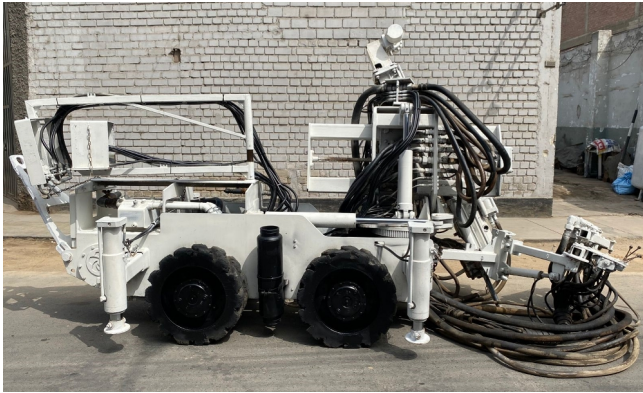

[Perforadora De Roca Boart Longyear Stopemate](#) [Inventory ID #1031505]

- Marca: Boart Longyear.
- Modelo: Stopemate.
- Año: 2014.
- Ubicación del equipo: Sudamerica.
- Más de [perforadoras jumbo.](#)