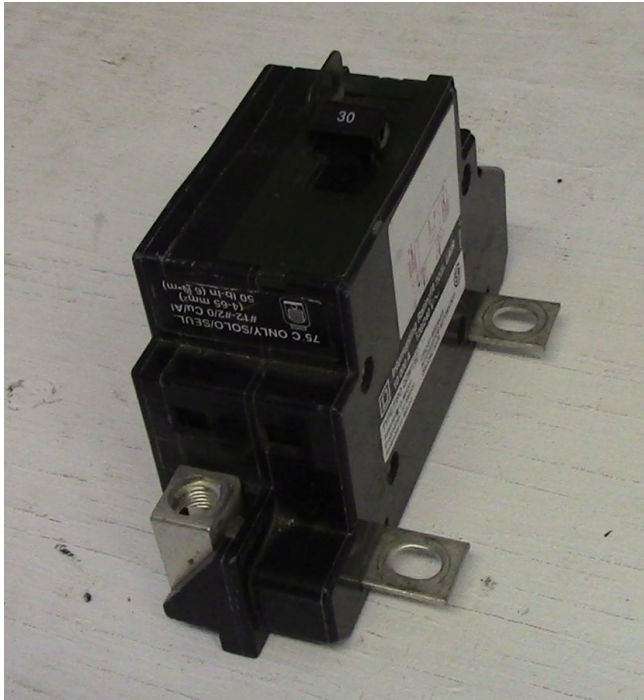

[Panel Interruptor Principal Square D de 2 Polos 30 Amp](#)
[Inventory ID #165535]

Fabricante: SQUARE D

- 120-240 VAC.
- 2 polos.
- Tipo: QOM1.
- Cantidad: 1.
- Mas de [interruptores de 30 amp.](#)