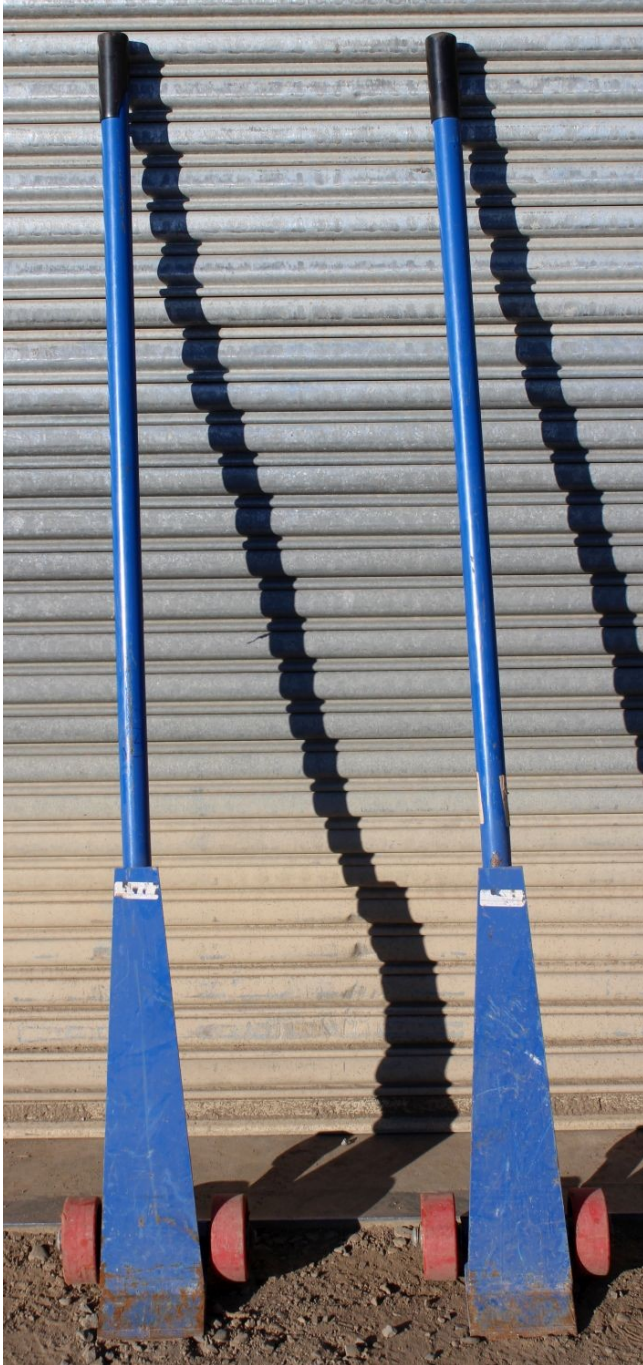

Palanca Dolly de 72 inch con Llantas [Inventory ID #112999]

- Dolly tipo palanca.
 - Longitud: 75in.
 - Material: Acero.
 - Llantas: 5in.
 - Capacidad: 5,000 lbs.
- Barra de empuje integrada.

**SAVONA
EQUIPMENT LTD**