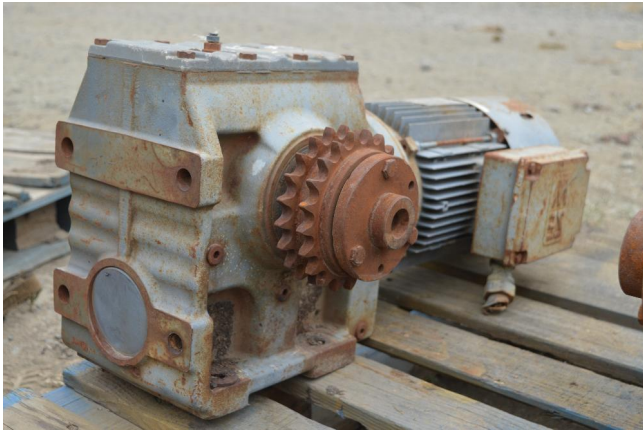

Motorreductor SEW-EuroDrive 90°

[Inventory ID #1108430]

Motorreductor SEW-EuroDrive 90°

- Motorreductor SEW-EuroDrive
 - Tipo: S77
- Motor
- SEW-EuroDrive TEFC
- 3 hp
- 230/460 voltios
- 3 fases
- 1700 RPM
- Ubicación del equipo: Savona, British Columbia, Canada
- Más de [motorreductores](#)