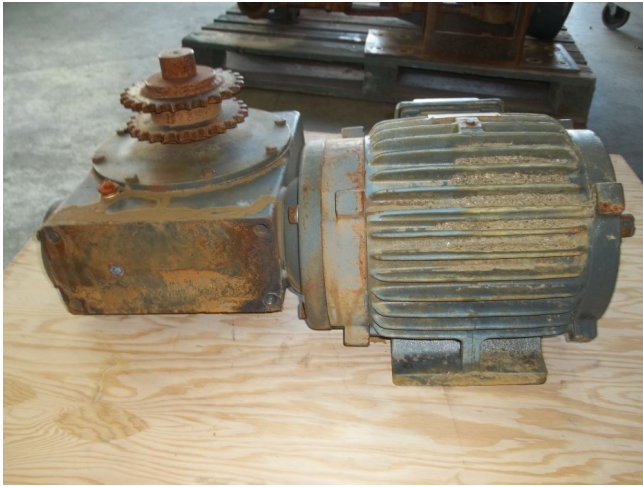

## Motorreductor EPACT-HPE 7.5 HP

**[Inventory ID #155507]**

- [Motor de 7.5 HP](#) EPACT-HPE.
  - 230/460V.
  - 1,745 rpm.
  - Marco: 213T.
- Reductor de angulo rector acoplado directo Hub City.
  - Radio: 30:1.
  - Modelo: 524.
  - Ensamblado: 0220-65159.
  - Estilo C.
- Por favor contáctenos para mas información.
- Mas de [motorreductores](#).