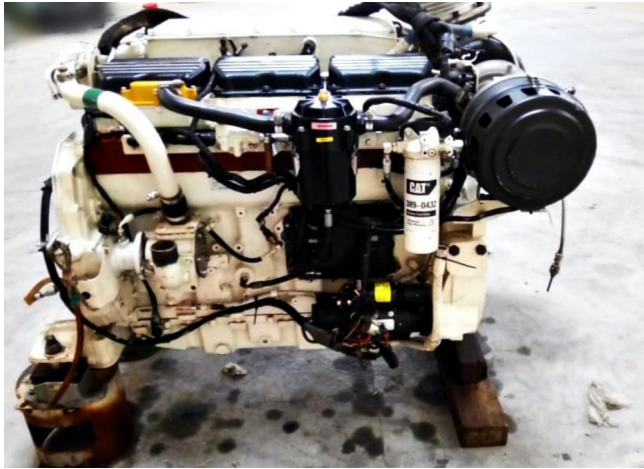

Motores Marinos Caterpillar C12 [Inventory ID #1424431]

Motores Marinos

Cantidad: 12 unidades disponibles

- Marca: CAT
 - Modelo: C12
 - Tipo: Motor marino diésel
 - Año:
 - Unidad 1: 2008
 - Unidad 2: 2013
 - Condición: Usado, Condición revisada
 - Potencia de salida: 526kW (705HP)
 - Velocidad máxima nominal: 2300 RPM
 - Desplazamiento: 732in³
 - La unidad 1 tiene una caja de cambios instalada
-
- Ubicación: Medio Oriente
 - Ver más [motores marinos](#)