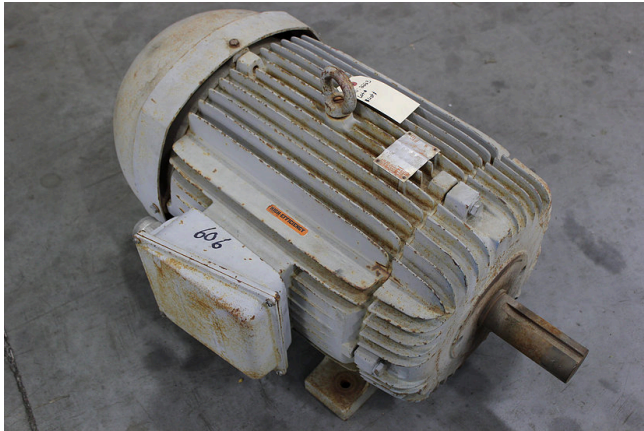

Motor WEG de 50 HP
[Inventory ID #198604]

Fabricante: WEG

- 50 hp.
- 230/460 voltios.
- 1770 rpm.
- 326T.
- Condicion: usada.
- Mas de [motores de 50hp.](#)