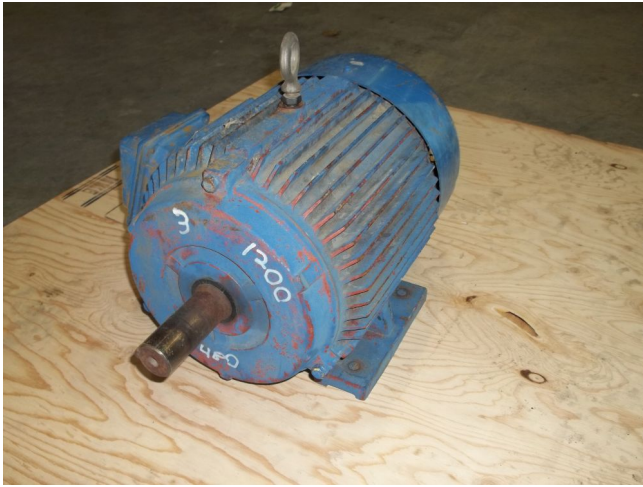

[Motor VP de Eficiencia Premium de 3 hp](#)  
**[Inventory ID #151128]**

- 230/460V.
- 1,180 rpm.
  - 3 fases.
  - 60 hz.
- Marco: 213T.
- 8.4/4.2A.
- TEFC.
- Por favor contáctenos para mas información.