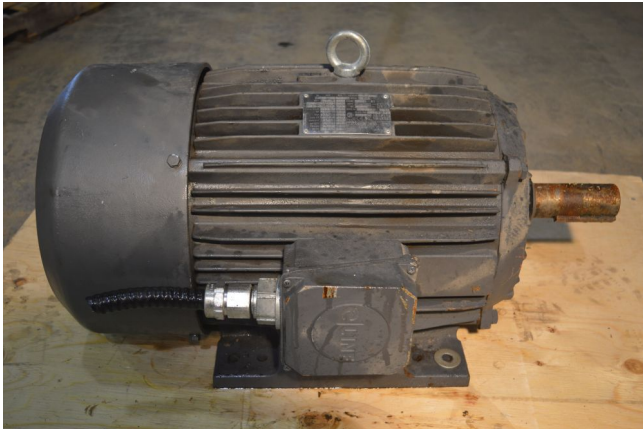

[Motor US de 25 hp](#)  
**[Inventory ID #234159]**

- 25 hp.
- 208/230/460 voltios.
- 1780 rpm.
- Marco: 286T.
- 60 hz.
- Ubicación del equipo:  
British Columbia.
- Mas de [motores.](#)