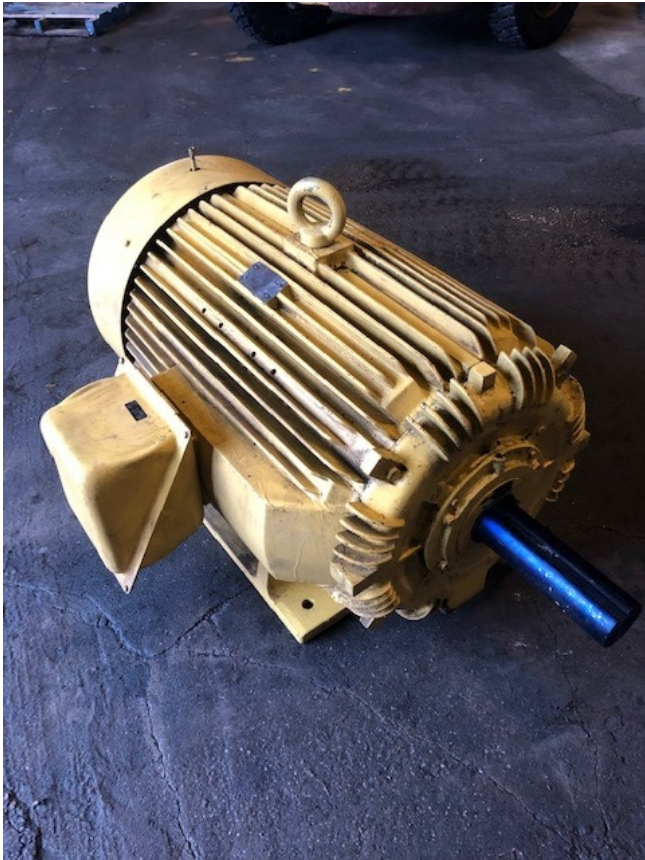

## [Motor Toshiba de 300 hp](#) [Inventory ID #1139853]

Motor Toshiba de 300 hp

- Marca: Toshiba
- Modelo: B3004FLF40M
- Potencia de salida: 300 CV
- RPM: 1780 RPM
- Voltaje: 575V
- Amperaje: 280
- Frecuencia: 60Hz
- Fase: Trifásico
- Marco: 587UZ TEFC
- Ubicación: Oeste de Canada
- Más de [motores de 300 hp](#)