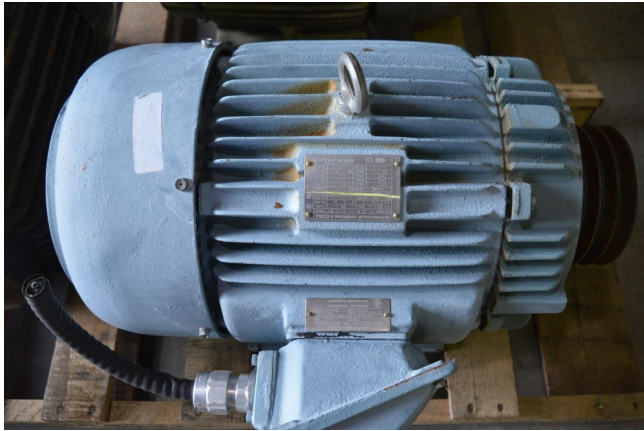

[Motor TECO-Westinghouse Epact-HPE de 15 hp](#)
[Inventory ID #208755]

Fabricante: TECO

- Tipo: AEEANE.
- Diseño: B.
- 15 hp.
- 3 fases.
- 60 hz.
- Voltios: 230/460/450.
- Amps: 35.9/20.6/17.95.
- RPM: 1765.
- TEFC.
- Mas de [motores de 15 hp.](#)