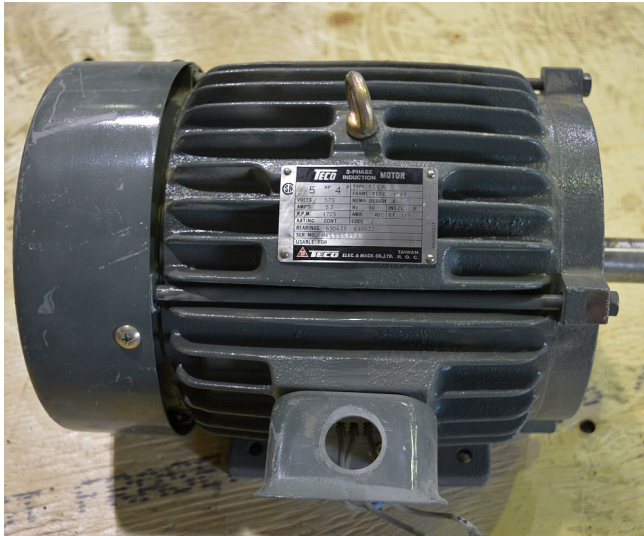

[Motor Teco Westinghouse de 5 hp](#)  
[Inventory ID #195611]

Fabricante: WESTINGHOUSE

- 575 vac.
- 1725 RPM.
- Marco de 184T.
- 60 hz.
- FLA 5.2.
- S.F: 1.15.
- TEFC.
- Cantidad: 1.
- Mas de [motores de 5 hp.](#)