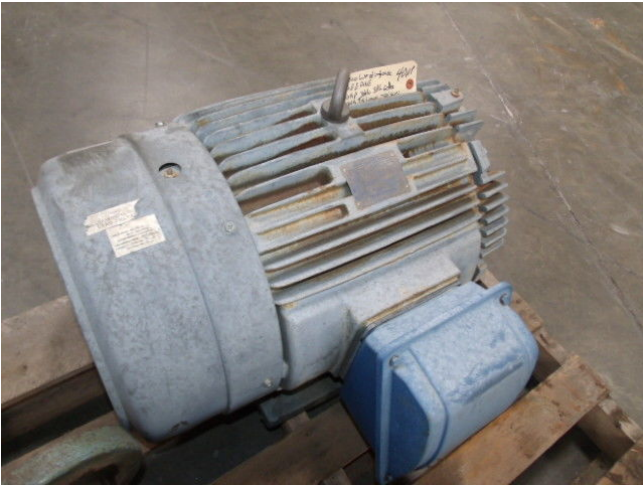

[Motor Teco Westinghouse de 40 hp](#)
[Inventory ID #195633]

- 230/460V.
- 3550 rpm.
- Marco: 234TS.
- Tamaño de eje: 3 3/4 in x 1 7/8 in.
- Mas de [motores de 40 hp.](#)