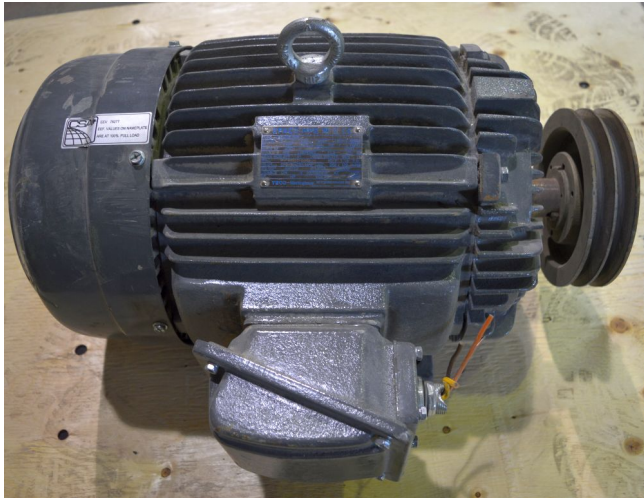

[Motor Teco Westinghouse de 15 hp](#)
[Inventory ID #192462]

Fabricante: WESTINGHOUSE

- 575 VAC.
- 1765 RPM.
- 254T.
- 60 hz.
- TEFC.
- FLA 14.3.
- S.F 1.15.
- Cantidad: 1.
- Mas de [motores de 15 hp.](#)