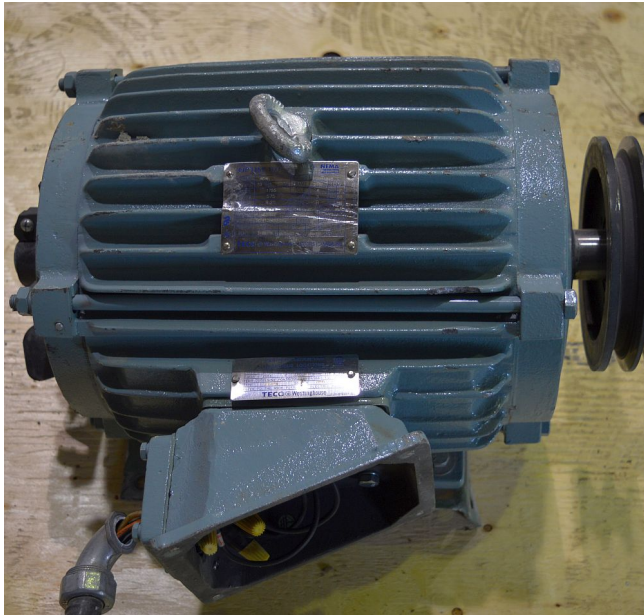

[Motor Teco Westinghouse de 10 hp](#)
[Inventory ID #195705]

Fabricante: WESTINGHOUSE

- 575 VAC.
- 1755 rpm.
- 215T.
- 60 hz.
- FLA 9.23
- S.F 1.15
- TEFC
- Cantidad 1.
- Mas de [motores de 10 hp.](#)