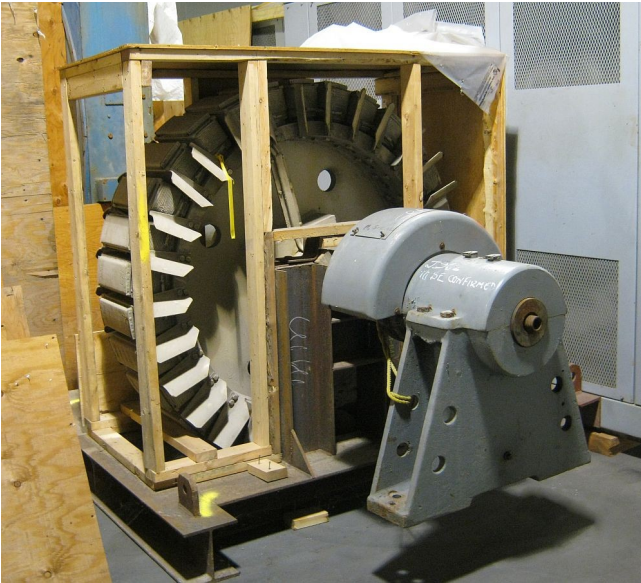

## Motor Sincrónico General Electric 1100 hp [Inventory ID #107006]

- Modelo: 104352
  - 4000V.
  - 240 rpm.
  - Estructura: 6385G.