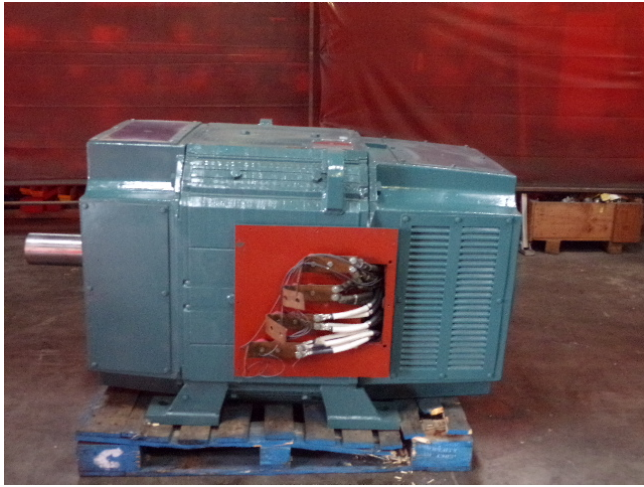

Motor Reliance Electric Super RPM D-C de 700 HP [Inventory ID #187127]

Fabricante: RELIANCE

- RPM: 1150/1300.
- Voltios: 500.
- Amps: 1103.
- Trabajo: continuo.
- S.F: 1.0.
- Ambiente 40C.
- Marco: B6BSATZ.
- Cobertura: DPG-FV.
- Largo de eje: 8 3/8 in.
- Diámetro de eje: 4 3/8 in.
- Por favor contáctenos para mas información.
- Mas de [motores DC disponibles.](#)