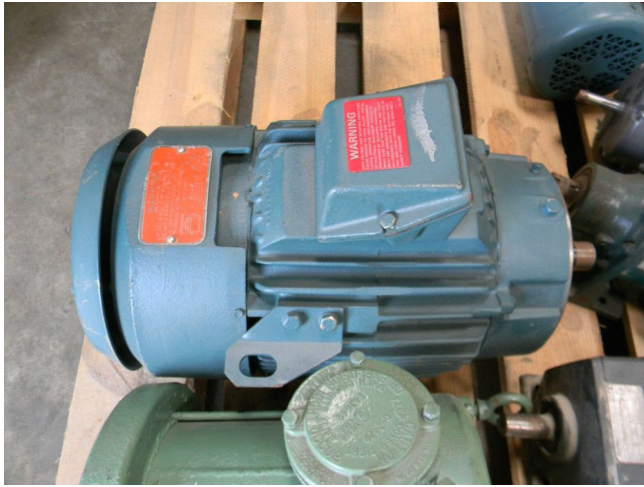

## Motor Reliance de 10 hp [Inventory ID #189822]

- Modelo #: P21G3811A.
- 230/460V.
- 1755 RPM.
- Amps: 23.8/11.9
- 3 fases.
- 60 hz.
- Marco: 215TC.
- S.F: 1.15
- Ambiente: 10 grados centígrados.
- Clase: F.
- Mas de [motores de 10 hp.](#)