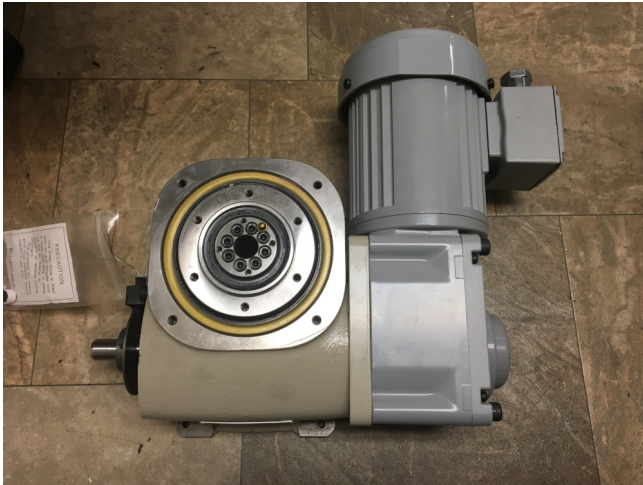

Motor Reductor GTR de 1/4 hp [Inventory ID #438143]

- Modelo: F2SM-25-20-T020DAX.
- Manejo Sandex Indexing.
 - Modelo: 7AD-08277R-SR3VW1.
- Ubicación del equipo: Oeste de USA.
- Mas de [motoreductores.](#)