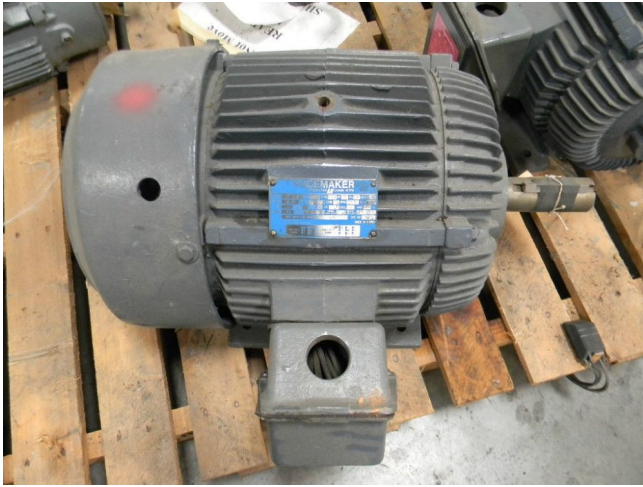

[Motor Pacemaker de 15 hp](#)  
[Inventory ID #195575]

- Parte: 9 390 18060.
- 230/460V.
- Amps: 36.2/18.1.
- 3510 rpm.
- 3 fases.
- 60 hz.
- Marco: 294T.
- Tipo: CJ5B.
- Mas de [motores de 15 hp.](#)