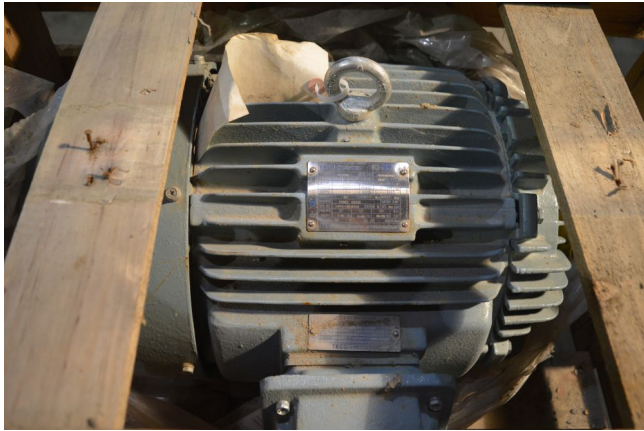

## Motor Optim de 15 hp [Inventory ID #236839]

Fabricante: Optim

- 15 hp.
- 575 voltios.
- 1765 rpm.
- Marco: 254 T.
- 60 hz.
- Ubicación del equipo:  
Oeste de Canada.
- Mas de [motores](#)