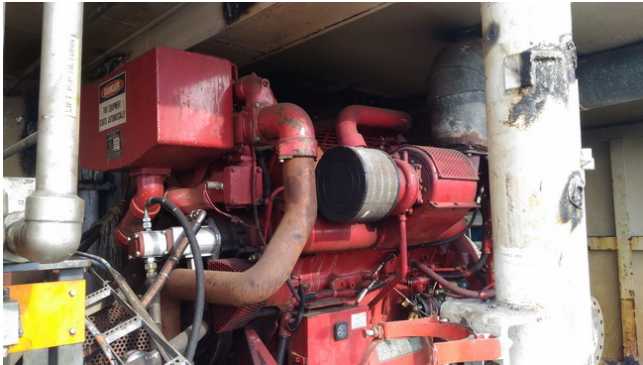

Motor Marino DITA CAT 3412

[Inventory ID #223628]

Fabricante: CAT

- Horas de operación: 1,278.7 hrs.
- Marca: Caterpillar.
- Modelo: 3412 Dita.
- # serial: 38s17396.
- # de modificación: Pa 2523-94.
- No: 7c6769.
- Ot 7436.
- # Oem: Fm/Uli/3412 DITA.
- Carga completa de combustible estático: .294in.
- Potencia: 800 hp (596.6 kw).
- Relantí rpm: 1915.
- Carga completa de rpm: 1750.
- Ubicación: Sur de Asia.
- Por favor contáctenos para mas información.
- Mas de [motores marinos](#).