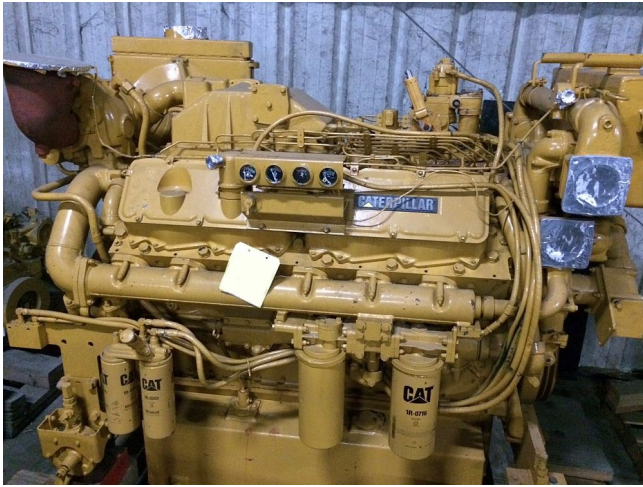

[Motor Marino Caterpillar 3412 DITA](#) [Inventory ID #136477]

- Motor Marino Caterpillar 3412 DITA.
 - Año: 1992.
 - Modelo: 3412 DITA diesel.
 - 624 hp @ 1800 rpm.
 - Arreglo: 4W-3920.
 - Horas: 5257 desde reconstruido.
 - Cubierta de volante tamaño: SAE 0.
 - Quilla enfriada.
 - Arrancador eléctrico de 24V.
- Por favor contáctenos para mas información.