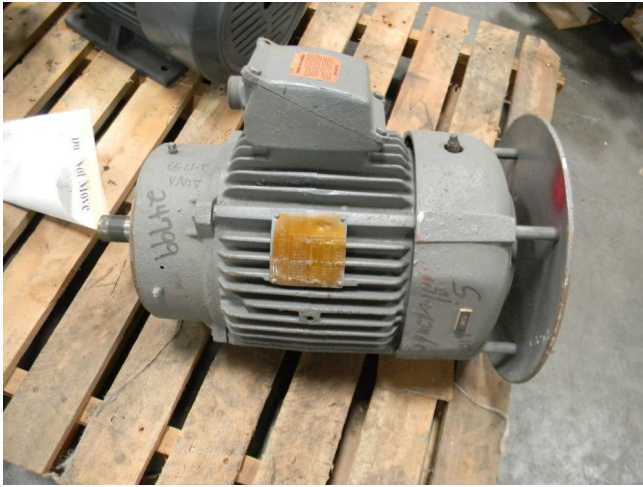

[Motor MAC de 10 hp](#)
[Inventory ID #194828]

- Modelo: 773D739G35.
- 460V.
- 1745 rpm.
- Amps: 12.7.
- 3 fases.
- 60 hz.
- TBFC.
- Mas de [motores de 10 hp.](#)