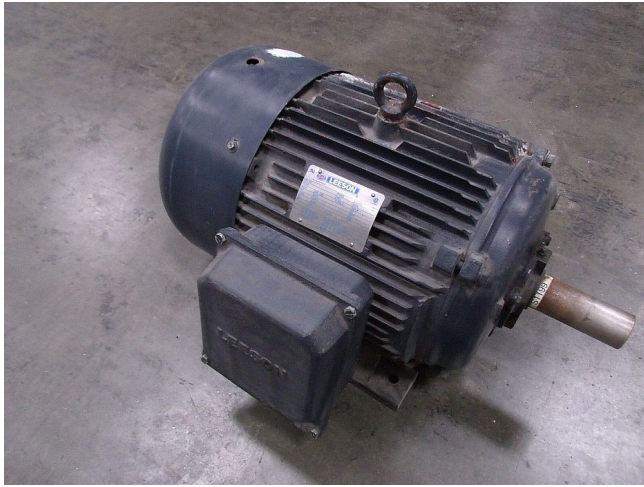

[Motor Leeson de 20 Hp](#)
[Inventory ID #189814]

- # catálogo: 15026322.
- 208-230/460V.
- RPM: 860.
- Amps: 597-54/27.
- Marco: 324T.
- S.F.A: 65/32.5.
- Hz: 60.
- Nom.eFF: 91.0.
- Mas de [motores de 20 hp.](#)