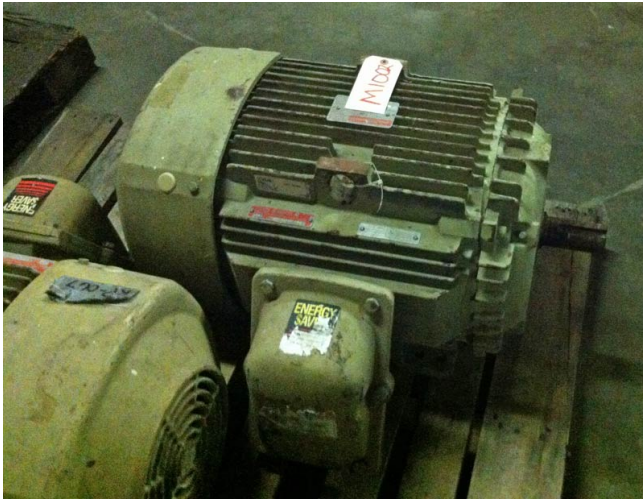

[Motor General Electric de 40 hp](#) [Inventory ID #155381]

- 460V.
- 3,565 rpm.
 - 3 fases.
- Marco: 324TS.
- Por favor contáctenos para mas información.
- Mas de [motores de 40 hp](#)