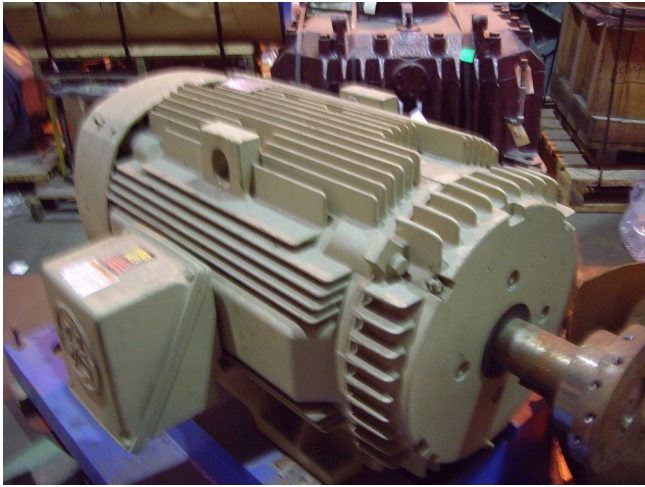

Motor General Eléctric de 150 hp [Inventory ID #181155]

- 575V.
 - 3 fases.
 - 60 hz.
- 1180 rpm.
- Marco: 447T.
- TEFC.
- Mas de [motores de 150 hp.](#)