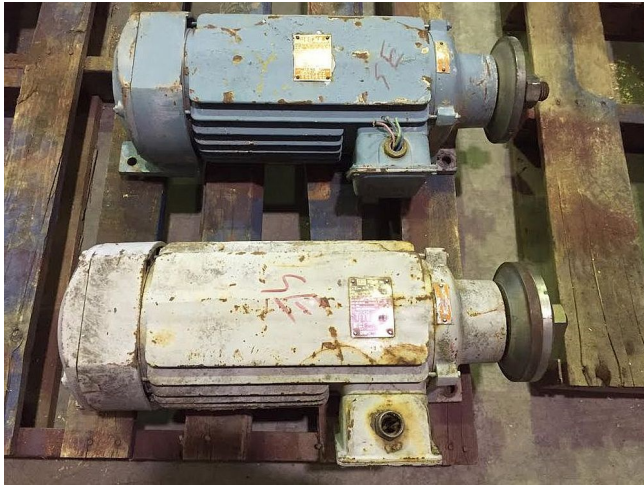

[Motor Eléctrico WEG TEFC 7.5 hp](#)
[Inventory ID #137013]

Fabricante: WEG

- 208/230-460V.
 - 1,800 rpm.
 - 3 fases.
 - 60 hz.
- Marco: 90L/MS.
- 2 disponibles.
- Por favor contáctenos para mas información.