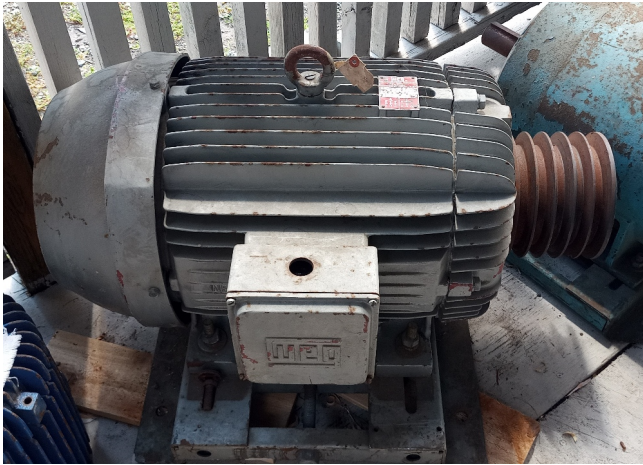

[Motor Eléctrico WEG de 50 hp](#) [Inventory ID #1398843]

Motor Eléctrico

- Marca: WEG
 - Modelo: 326TS584
 - Condición: Usado, Reportado en Excelentes Condiciones
 - Potencia de salida: 50HP
 - Velocidad: 3565 RPM
 - Voltaje: 575 voltios
 - Corriente: 52 Amperios
 - Frecuencia: 60Hz
 - Fase: Trifásico
 - Cubierta TEFC
-
- Ubicación: Oeste de Canadá
 - Ver más [motores de CA de 50 HP](#)