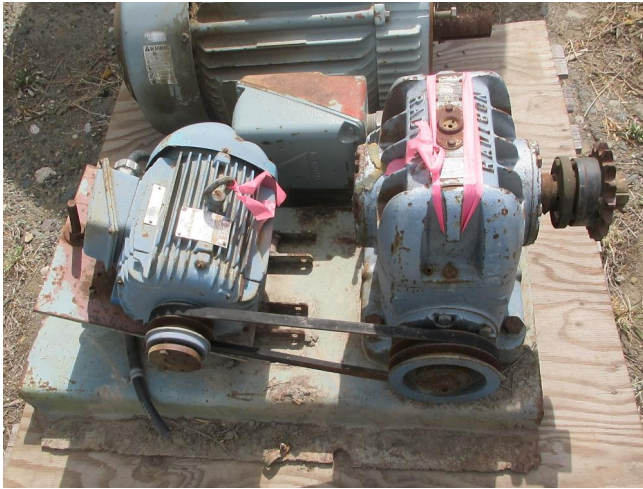

Motor Eléctrico WEG de 5 hp con Reductor [Inventory ID #1392830]

Motor Eléctrico y Reductor

- Marca: WEG Motors Ltd.
- Modelo: 184T 1269
- Estado: Usado
- Potencia de salida: 5HP
- Velocidad: 1740 RPM
- Voltaje: 575 voltios
- Corriente: 4,8 amperios
- Frecuencia: 60Hz
- Marco: 184T

- Reductor: David Brown Radicon
 - Serie: AU500-8
 - Relación: 30-1
 - Salida: 58 RPM

- Ubicación: Savona, BC. Canadá
- Ver más [motores de 5HP](#)