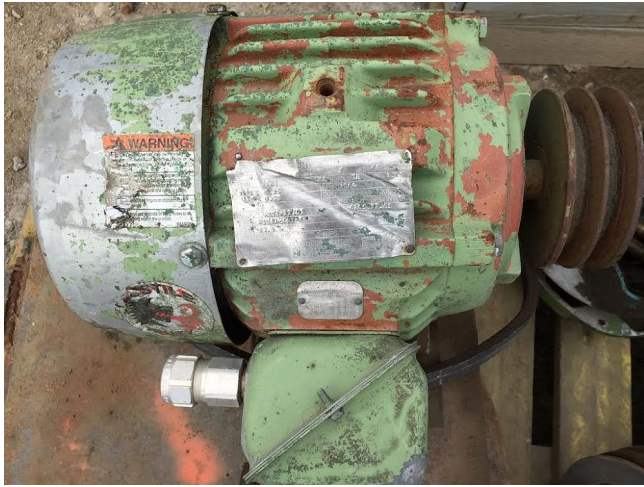

Motor Eléctrico US Electric de 3hp [Inventory ID #144012]

Fabricante: U.S. ELECTRIC

- 230/460V.
- 1,760 rpm.
 - 3 phase.
 - 60 Hz.
- Marco: 182T.
- Por favor contáctenos para mas información.