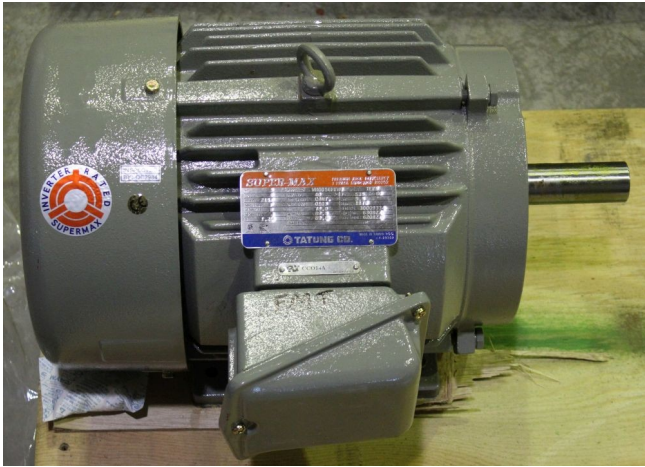

Motor Eléctrico Tatung 5hp [Inventory ID #114458]

- 575V.
- 1182 rpm.
- Marco: 215T.
- Por favor contáctenos para más información.