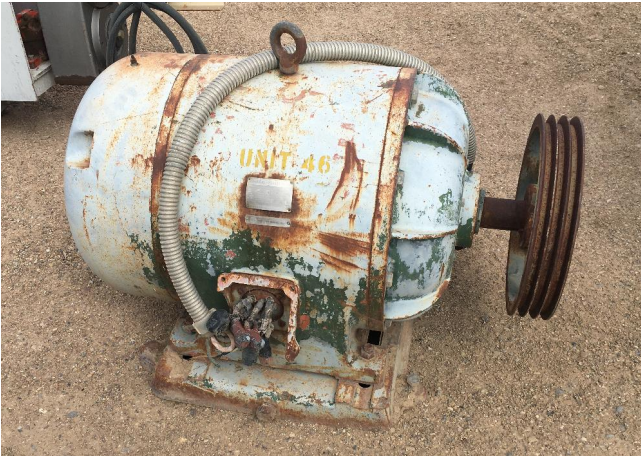

## Motor Eléctrico General Electric de 75 hp [Inventory ID #1131362]

### Motor Eléctrico General Electric

- Marca: General Electric
- Modelo: 5K1505DE2
- Potencia de salida: 75 hp
- 1180 rpm
- 220/440V
- 180/90 amps
- 60 hz
- Trifásico
- Marco: 505
- Ubicación del equipo: USA
- Más de [motores de 75 hp AC](#)