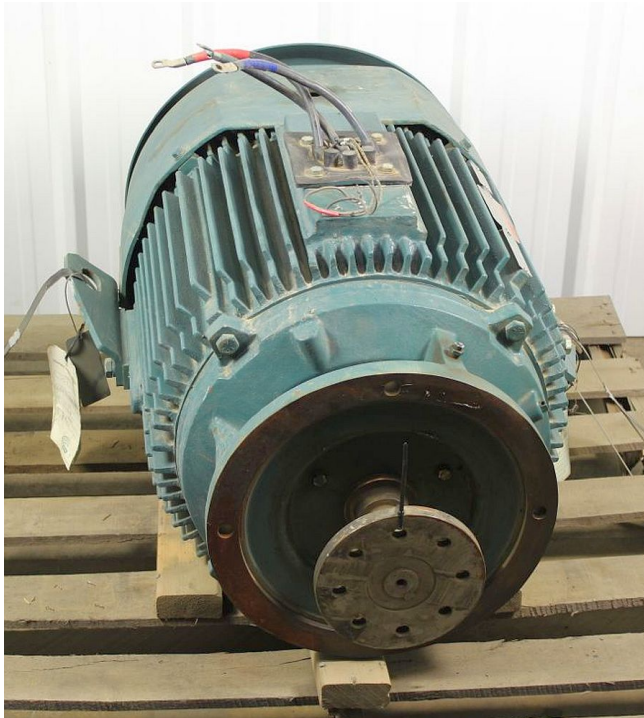

[Motor Eléctrico Baldor Reliance de 100 hp](#)
[Inventory ID #142069]

Fabricante: BALDOR

- 575V.
- 1785 rpm.
 - 3 fases.
 - 60 hz.
- Por favor contáctenos para mas información.