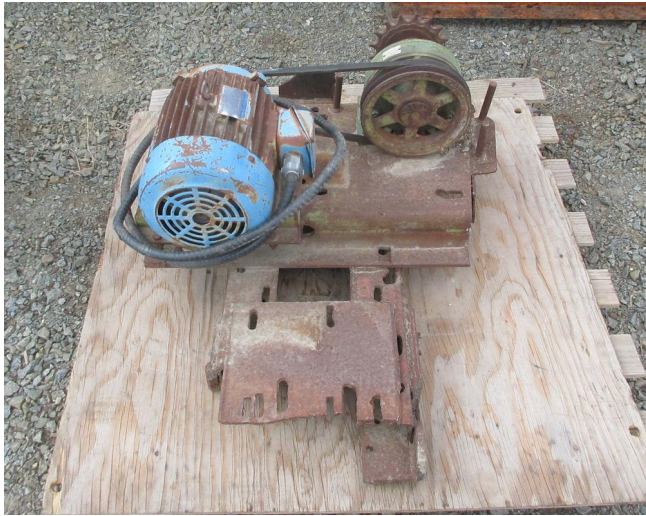

## Motor Eléctrico TECO de 5 HP con Reductor [Inventory ID #1392820]

Motor eléctrico con reductor

- Marca: TECO Electric and Machinery Co.
- Modelo: AEHECM
- Estado: Usado
- Potencia de salida: 5HP
- Velocidad: 1750 RPM
- Voltaje: 575 voltios
- Corriente: 5,0 amperios
- Frecuencia: 60Hz
- Fase: Trifásico
- Marco: 184T
  
- Reductor de engranajes en línea
  - Relación: 32:1
  - Velocidad de salida: 54,7 RPM
- Ubicación: Savona, Columbia Británica, Canadá
- Ver más [motores de CA de 5HP](#)