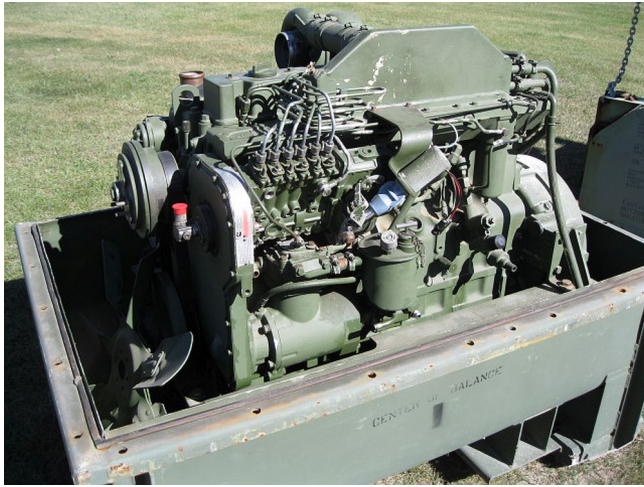

Motor Diesel Cummins CPL 893

[Inventory ID #140474]

Fabricante: CUMMINS

- Motor Diesel Cummins.
 - Año: 2007.
 - Modelo: CPL 893.
 - 250 hp.
 - Reconstruido.
- Equipado con:
 - Arrancador de 24V.
 - Alternador de especificaciones industria.es.
- Se puede utilizar para un buncher.