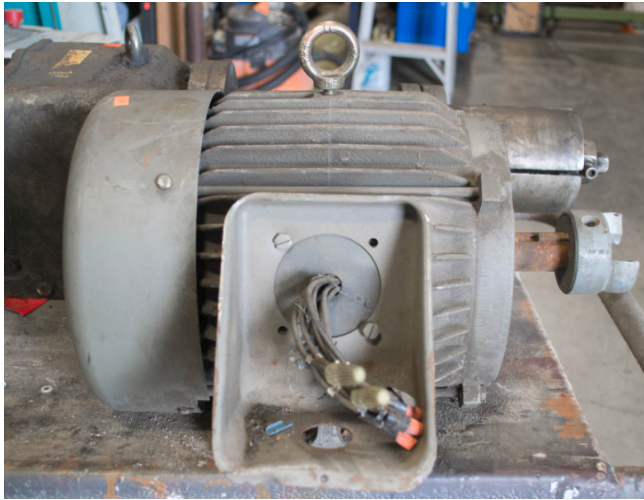

## [Motor de Inducción Toshiba de 7.5 hp](#) [Inventory ID #197216]

Fabricante: TOSHIBA

- Modelo: BY754FGF2U3.
- # serial: 90503801.
- MARco: 213T.
- Tipo: IKK.
- Forma: FBK1.
- 3 fases.
- 230/460 V.
- 60 hz.
- Código H.
- 1740 rpm.
- Amp: 19.4/9.7
- Usable en:
  - Netwoek de 208V a 21.0 amp.
  - Network a 7.4 hp a 7.4 amp.
- Factor de servicio: 1.15.
- Ambiente máximo de 40 grados C.
- Rango de tiempo continuo.
- BRG. No.:
  - L.S. 6308.
  - O.S.6208.
- Mas de [motores de 7.5 hp.](#)