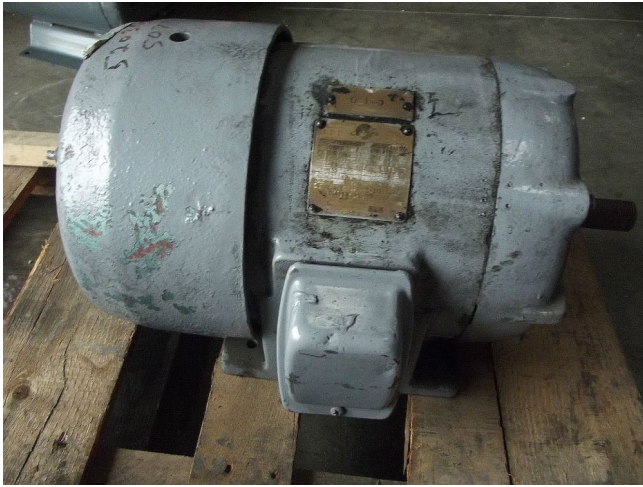

[Motor de Inducción Louis Allis de 5 hp](#)
[Inventory ID #192141]

- Modelo: 12967-0.
- 208-220/440V.
- 1750 rpm.
- 14/7 amps.
- 3 fases.
- 60 hz.
- Largo de eje: 3 1/8in.
- Diámetro de eje: 1 1/16in.
- Tipo: CRX.
- Mas de [motores de 5 hp.](#)