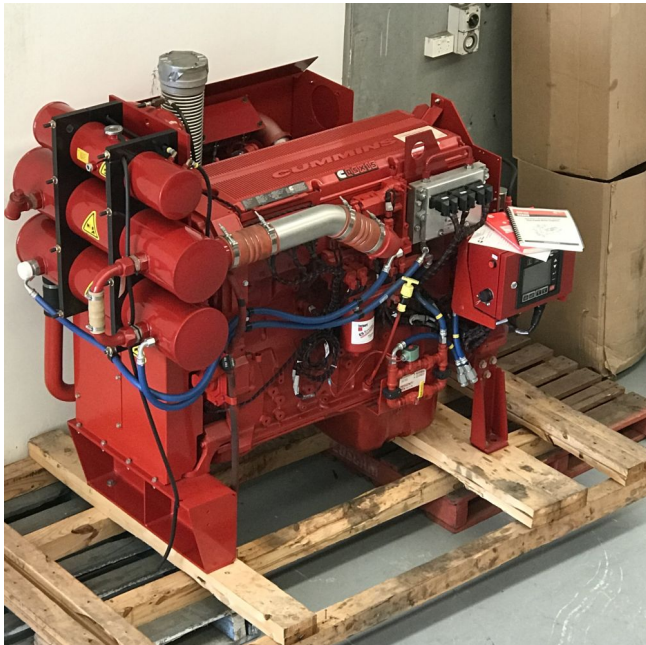

Motor de Accionamiento de Bomba de Fuego Cummins de 450 hp

[Inventory ID #253922]

- Marca: Cummins QSX15.
- Modelo: Fire-Power CFP15E-F30.
- Accionamiento de Bomba de Fuego.
- 450 hp (336 kW).
 - 1470 rpm.
- Sistema eléctrico de 24V.
- Panel digital de bomba de fuego Cummins.
- Calentador de motor.
- Incluye: Silenciador industrial de 14".
- Peso: 2640 kg.
- largo: 2101 mm.
- Ancho: 1219 mm.
- Altura: 1530 mm.
- 2 unidades disponibles.
- Ubicación del equipo: Costas Internacionales.
- Mas de [motores diesel.](#)