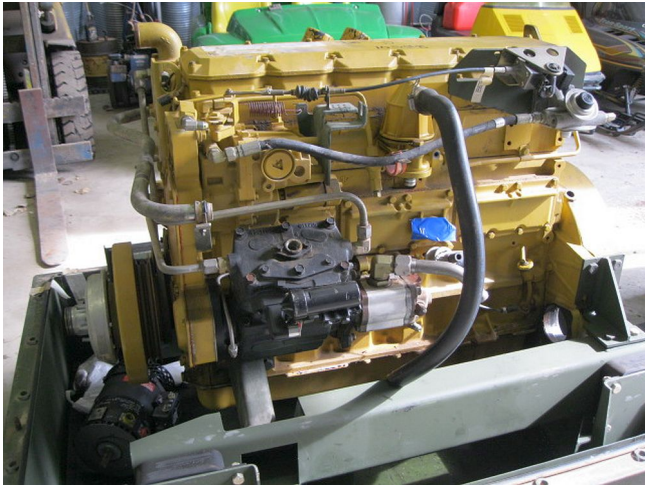

Motor Caterpillar Diesel 3116

[Inventory ID #142619]

- Motor Caterpillar Diesel.
 - Modelo: 3116.
 - No. Serial: 3RJ02683.
 - 290 hp @ 2,600 rpm.
 - Pocas horas.
 - Arreglo: 118-9578.
 - La unidad ha sido reporta de tener inyectores salidos desde el asiento.
- Por favor contáctenos para mas información.