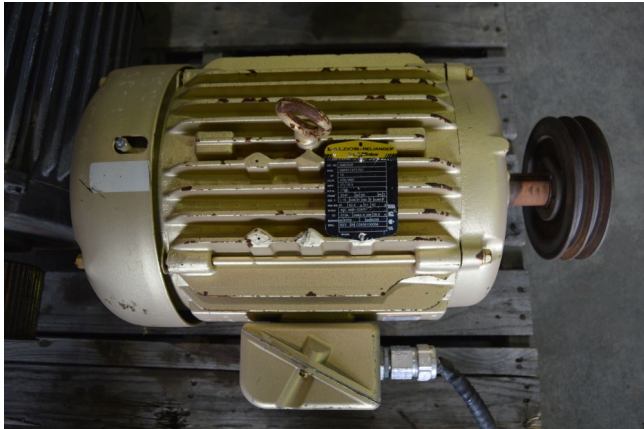

Motor Baldor Super-E de 15 hp [Inventory ID #208812]

Fabricante: BALDOR

- # cat: EM2333T.
- 15 hp.
- Voltios: 230/460.
- Amps: 37/18.5.
- 1567 rpm.
- Marco: 254T.
- 60 hz.
- 3 fases.
- TEFC.
- Mas de [motores de 15 hp.](#)