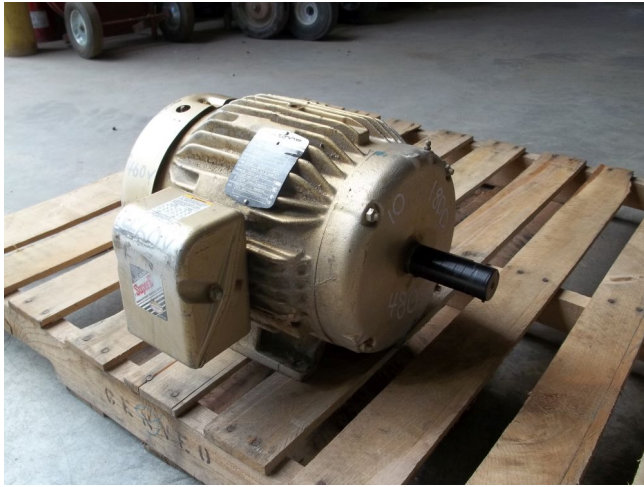

[Motor Baldor Super-E de 10 hp](#)
[Inventory ID #151101]

Fabricante: BALDOR

- 230/460V.
- 1,760 rpm.
 - 3 fases.
 - 60 hz.
- Marco: 215T.
- 25/12.5A.
- Por favor contáctenos para mas información.