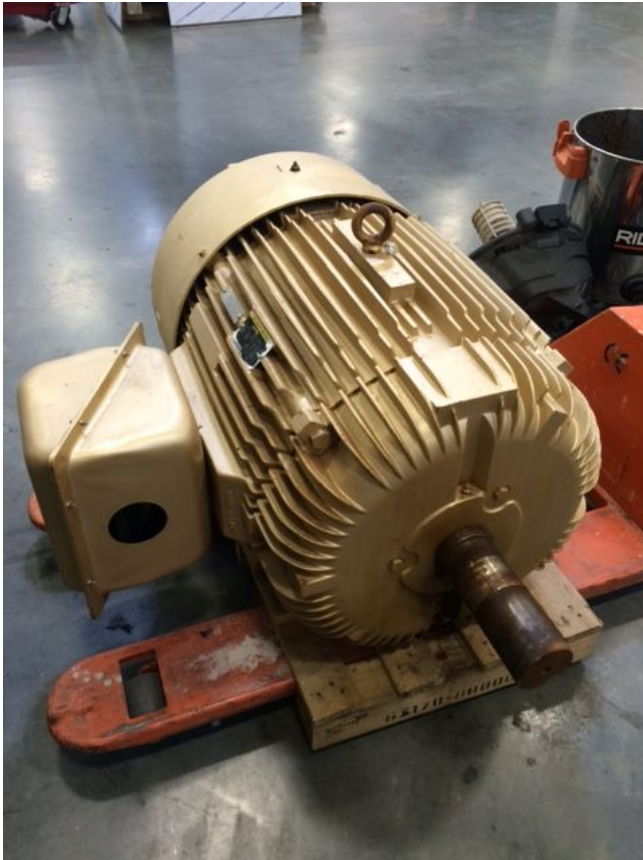

[Motor Baldor de 125 hp](#) [Inventory ID #251457]

- 125 hp.
- 460 voltios.
- Marco: 444T.
- 1785 rpm.
- TEFC cubierto.
- Ubicación del equipo: oeste de Canada.
- Mas de [motores de 125 hp.](#)