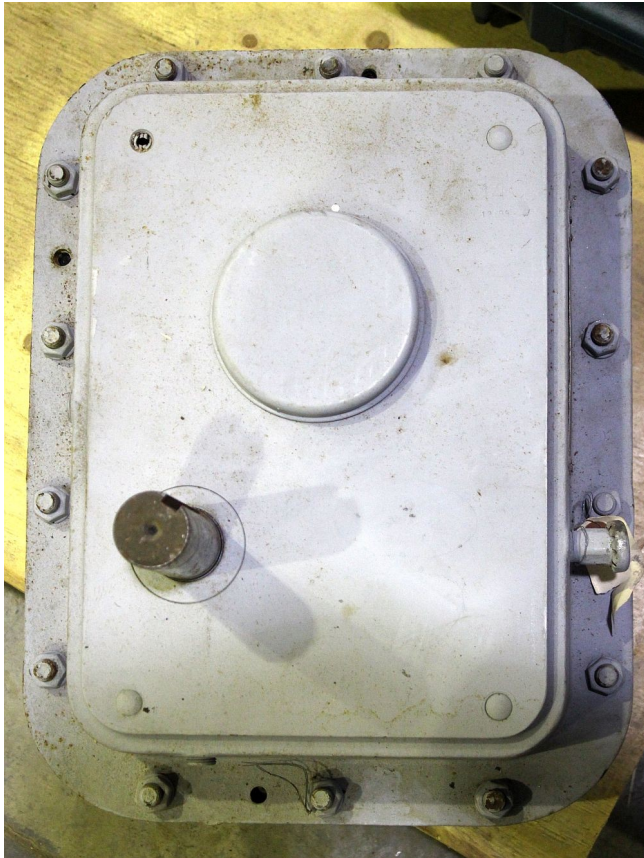

Montaje del Eje Reductor Falk Quadrive

[Inventory ID #114041]

Fabricante: FALK

- Montaje de eje reductor Falk Quadrive.
 - Tamaño:4.
 - Modelo: 4207J14C.
 - Radio: 14.47:1.
- Por favor contáctenos para más información.